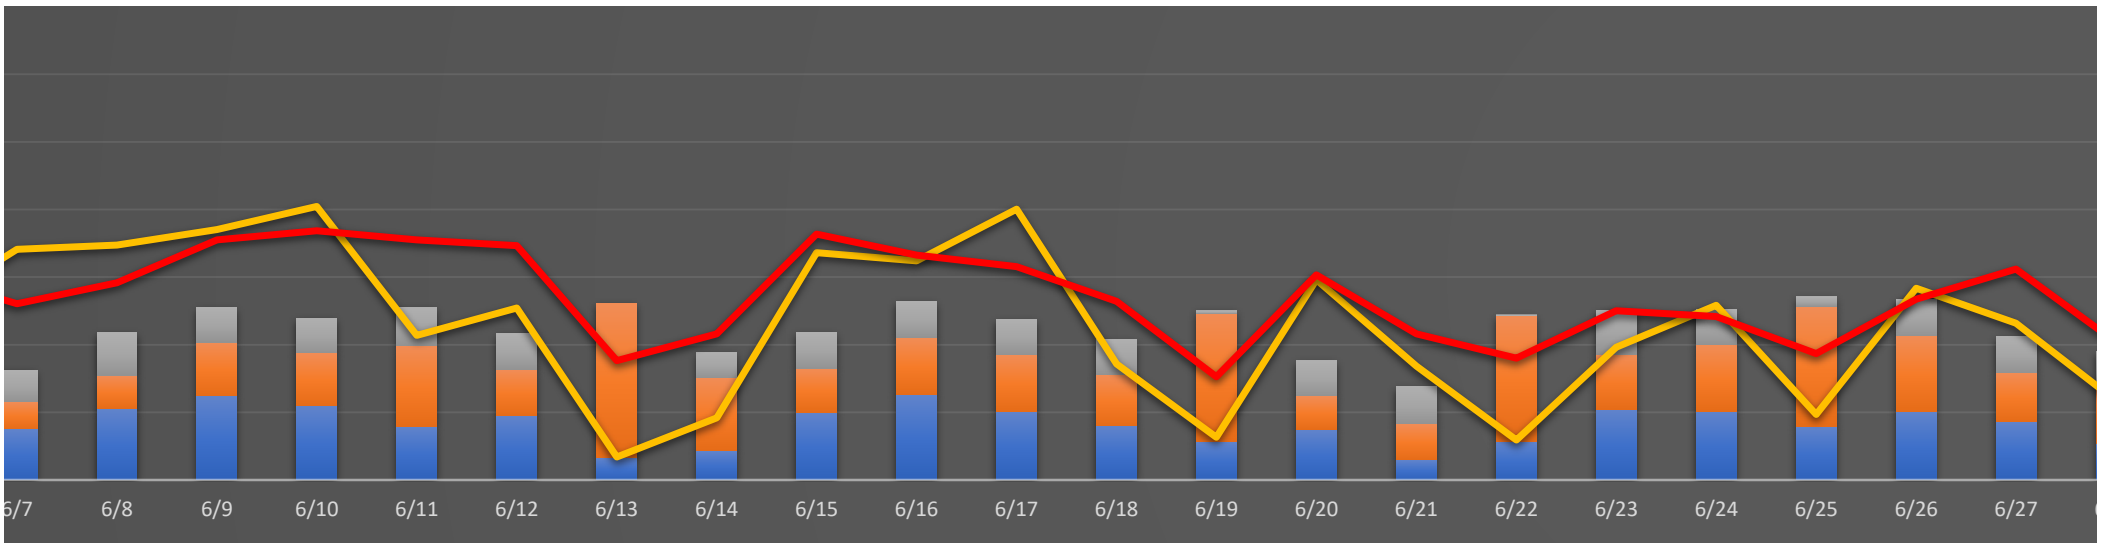

6月

6/6	6/7	6/8	6/9	6/10	6/11	6/12	6/13	6/14	6/15	6/16	6/17	6/18	6/19	6/20	6/21	6/22	6/23	6/24	6/25	6/26
土	日	月	火	水	木	金	土	日	月	火	水	木	金	土	日	月	火	水	木	金
11.2	15.1	21.1	24.9	21.9	15.9	19.1	6.7	8.7	20.1	25.4	20.3	16	11.5	14.8	6	11.5	20.9	20.4	15.8	20.2
10.3	8.1	9.9	15.9	15.7	23.9	13.5	45.4	21.6	13	16.6	16.9	15.1	37.8	10.1	10.6	37.1	16.3	19.6	35.6	22.4
9.5	9.2	12.5	10.3	10.3	11.1	10.6	0	7.4	10.6	10.8	10.3	10.5	0.8	10.3	11	0.2	12.9	10.4	2.8	10.8
49.6	68.2	69.5	74.1	80.9	42.8	50.9	6.8	18.4	67.2	64.8	80.1	34.3	12.6	59.2	33.7	11.8	39.3	51.7	19.4	56.7

13.4	13.4	13.2	13.2	13.2	14.2	13.7	0	9.6	13.8	13.8	13.2	13.5	1.1	13.6	13.8	0.3	16.6	13.3	3.6	14.1
24.9	39.8	35.1	36	45.7	12.8	18.1	0	0	33.2	25.5	46.6	4.9	0	30.8	13.8	0	1.7	18	0.1	22.4

27.8°C	25.2°C	27.0°C	30.7°C	31.5°C	30.7°C	30.2°C	20.3°C	22.6°C	31.2°C	29.4°C	28.4°C	25.4°C	18.9°C	27.7°C	22.6°C	20.5°C	24.6°C	24.1°C	20.9°C	25.6°C