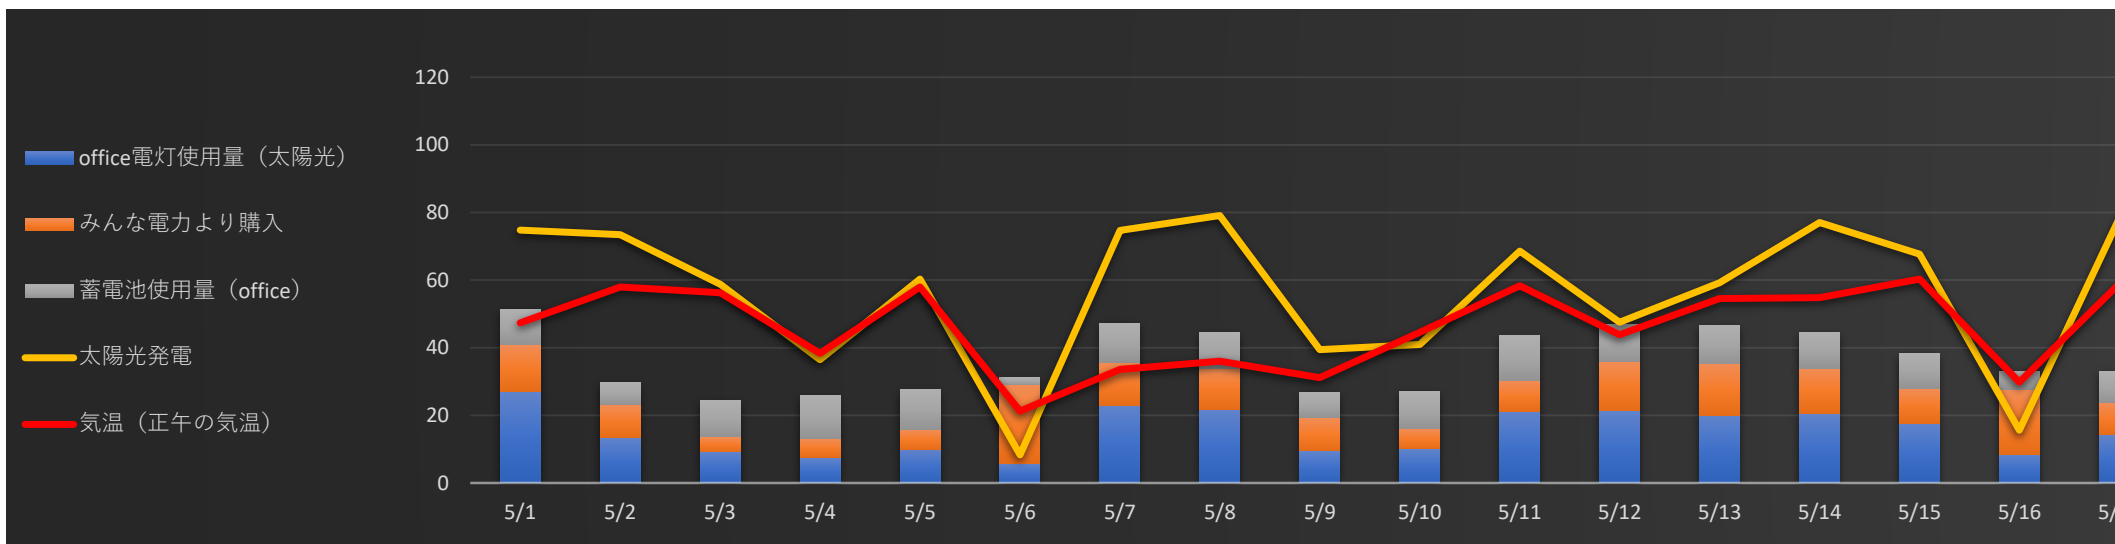

年月日	5/1	5/2	5/3	5/4	5/5	5/6	5/7	5/8	5/9	5/10	5/11	5/12	5/13	5/14	5/15
	曜日	金	土	日	月	火	水	木	金	土	日	月	火	水	木	金
消費電力量(kWh)	office電灯使用量 (太陽光)	27	13.5	9.3	7.5	10	5.8	23	21.8	9.5	10.1	21.1	21.5	19.9	20.6	17.6
買電電力量(kWh)	みんな電力より購入	14	9.7	4.4	5.8	5.8	23.3	12.7	12.1	9.8	5.9	9.2	14.4	15.3	13.4	10.4
放電電力量(kWh)	蓄電池使用量 (office)	10.4	6.4	10.6	12.6	11.9	2.2	11.6	10.6	7.5	11	13.2	11.1	11.4	10.6	10.3
発電電力量(kWh)	太陽光発電	74.8	73.4	58.8	36.5	60.3	8.3	74.7	79.1	39.4	41	68.6	47.5	59.2	77	67.7

充電電力量(kWh)	蓄電量	13.4	13.4	13.1	13.8	13.2	2.5	15	13.6	13.5	13.3	13.6	14.3	14.6	13.7	13.2
売電電力量(kWh)	余っている (捨て電力)	34.3	46.4	36.4	15	37.1	0	36.8	43.7	16.4	17.6	33.8	11.8	24.7	42.6	36.9

天気															
気温 (正午の気温)	23.8°C	26.9°C	26.4°C	21.2°C	26.9°C	16.2°C	19.8°C	20.5°C	19.1°C	23.0°C	27.0°C	22.8°C	25.9°C	26.0°C	27.6°C